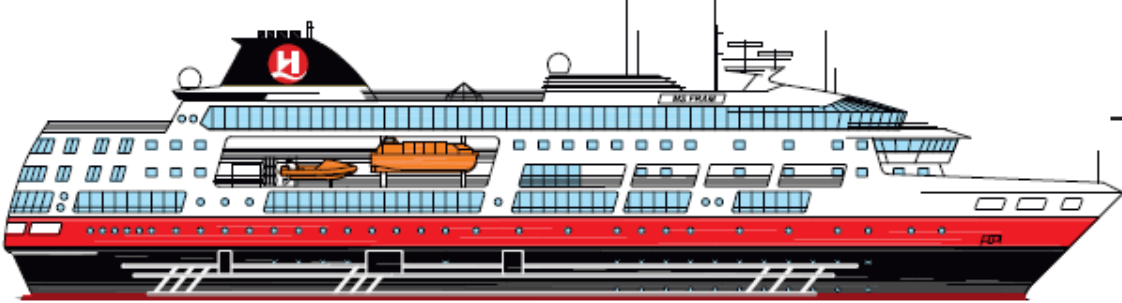

- DECK 8
- DECK 7
- DECK 6
- DECK 5
- DECK 4
- DECK 3
- DECK 2
- DECK 1

Deck 8

Deck 7

Deck 6

Deck 5