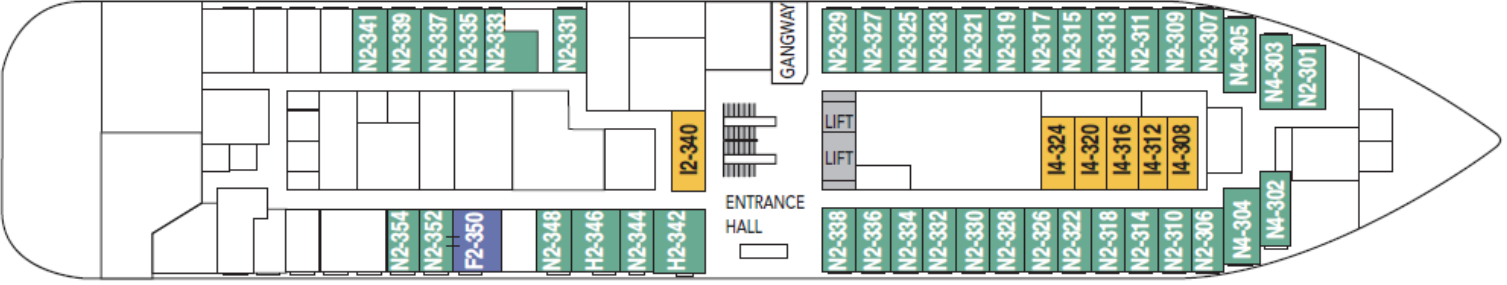

MG	Outside grand Suite	Área de estar, TV, minibar, cama de casal, chuveiro/ wc. Algumas possuem varanda privativa.	Deck 5, 6
M	Outside Suite	Um quarto, área de estar, TV, minibar, cama de casal, chuveiro/ wc.	Deck 5, 6
F	Outside superior cabin	Área de estar, TV, minibar, cama de casal, chuveiro/ wc.	Deck 3, 5
U	Outside cabin	Uma cama, um sofá cama, mesa, geladeira, TV, chuveiro/ wc.	Deck 5, 6
N	Outside cabin	Uma cama, um sofá cama, mesa, geladeira, TV, chuveiro/ wc.	Deck 3
FJ	Inside superior cabin	Área de estar, TV, minibar, cama de casal, chuveiro/ wc, vista obstruída (FJ503 possui camas twin).	Deck 5
I	Inside cabin	Uma cama, um sofá cama, geladeira, TV, chuveiro/ wc.	Deck 3, 5, 6
H	Outside cabine	Cabine para deficientes. Uma cama, um sofá cama, mesa, geladeira, TV, chuveiro/ wc.	Deck 3

Sujeito à alteração.

- DECK 8
- DECK 7
- DECK 6
- DECK 5
- DECK 4
- DECK 3
- DECK 2
- DECK 1

Deck 8

Deck 7

Deck 6

Deck 5

Deck 4

Deck 3

Deck 2

Maiores informações: