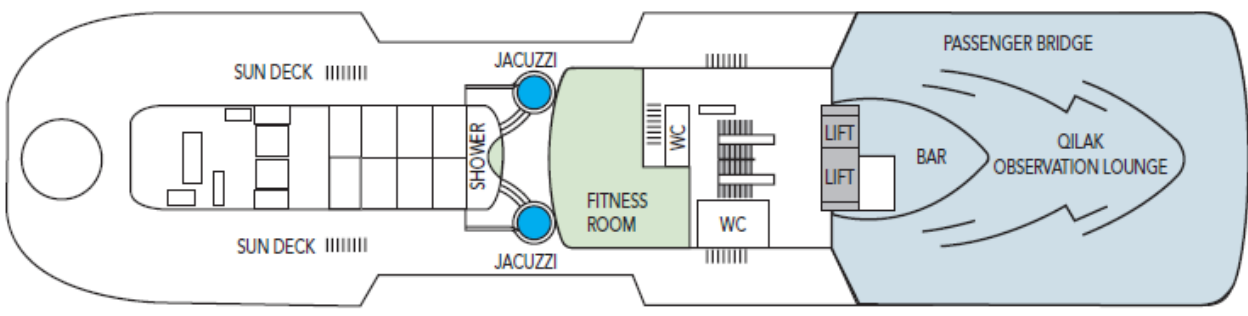

MG	Outside grand Suite	Área de estar, TV, minibar, cama de casal, chuveiro/ wc. Algumas possuem varanda privativa.	Deck 5, 6
M	Outside Suite	Um quarto, área de estar, TV, minibar, cama de casal, chuveiro/ wc.	Deck 5, 6
F	Outside superior cabin	Área de estar, TV, minibar, cama de casal, chuveiro/ wc.	Deck 3, 5
U	Outside cabin	Uma cama, um sofá cama, mesa, geladeira, TV, chuveiro/ wc.	Deck 5, 6
N	Outside cabin	Uma cama, um sofá cama, mesa, geladeira, TV, chuveiro/ wc.	Deck 3
FJ	Inside superior cabin	Área de estar, TV, minibar, cama de casal, chuveiro/ wc, vista obstruída (FJ503 possui camas twin).	Deck 5
I	Inside cabin	Uma cama, um sofá cama, geladeira, TV, chuveiro/ wc.	Deck 3, 5, 6
H	Outside cabine	Cabine para deficientes. Uma cama, um sofá cama, mesa, geladeira, TV, chuveiro/ wc.	Deck 3

Sujeito à alteração.

- DECK 8
- DECK 7
- DECK 6
- DECK 5
- DECK 4
- DECK 3
- DECK 2
- DECK 1

Deck 8

Deck 7

Deck 6

Deck 5

Deck 4

Deck 3

Deck 2

Maiores informações: