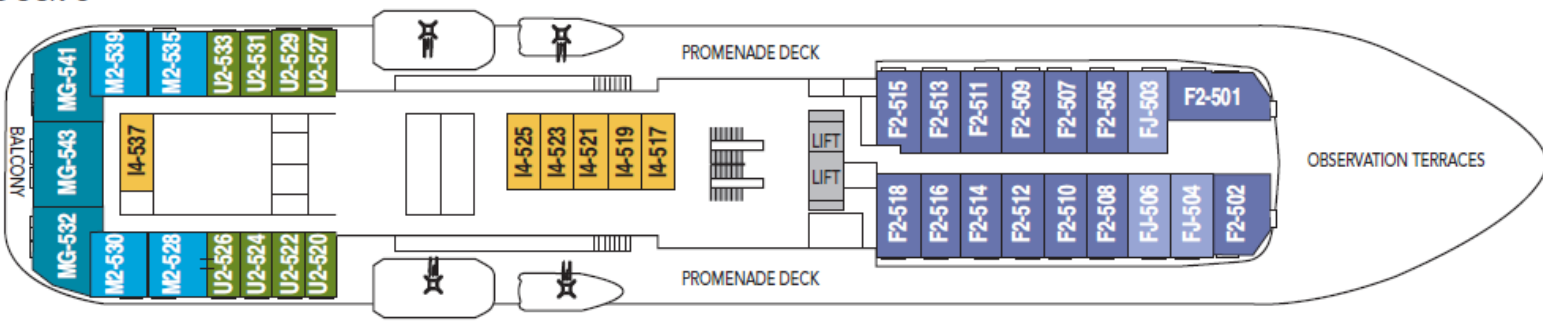

terra e expedições o local de encontro será o nosso “tender pit” onde nós embarcamos nossos passageiros com segurança em nossos botes *polarcicle* para belas descobertas.

Estaleiro:	Fincantieri (I)
Ano de construção:	2007
Tonelagem:	11.647
Passageiros:	318
Cabines:	128
Comprimento:	114 m
Classe de gelo:	1A/ 1B
Velocidade:	13 nós

Sujeito à alteração.

- DECK 8
- DECK 7
- DECK 6
- DECK 5
- DECK 4
- DECK 3
- DECK 2
- DECK 1

Deck 8

Deck 7

Deck 6

Deck 5

Deck 4

Deck 3

Deck 2

Maiores informações: