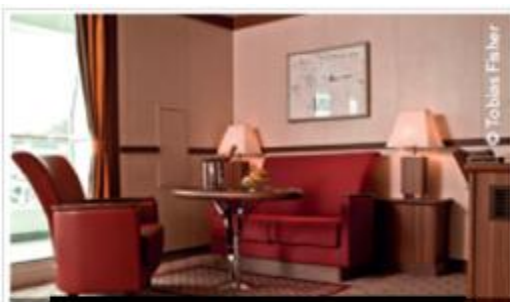

– um ótimo local para observar a vida marinha. Estamos muito orgulhosos da arte a bordo do *MS Fram* – artistas locais contribuíram para fazê-lo uma verdadeira obra de arte. Após vestir-se para as excursões em

terra e expedições o local de encontro será o nosso “tender pit” onde nós embarcamos nossos passageiros com segurança em nossos botes *polarcicle* para belas descobertas.

Estaleiro:	Fincantieri (I)
Ano de construção:	2007
Tonelagem:	11.647
Passageiros:	318
Cabines:	128
Comprimento:	114 m
Classe de gelo:	1A/ 1B
Velocidade:	13 nós

MG	Outside grand Suite	Área de estar, TV, minibar, cama de casal, chuveiro/ wc. Algumas possuem varanda privativa.	Deck 5, 6
M	Outside Suite	Um quarto, área de estar, TV, minibar, cama de casal, chuveiro/ wc.	Deck 5, 6
F	Outside superior cabin	Área de estar, TV, minibar, cama de casal, chuveiro/ wc.	Deck 3, 5
U	Outside cabin	Uma cama, um sofá cama, mesa, geladeira, TV, chuveiro/ wc.	Deck 5, 6
N	Outside cabin	Uma cama, um sofá cama, mesa, geladeira, TV, chuveiro/ wc.	Deck 3
FJ	Inside superior cabin	Área de estar, TV, minibar, cama de casal, chuveiro/ wc, vista obstruída (FJ503 possui camas twin).	Deck 5
I	Inside cabin	Uma cama, um sofá cama, geladeira, TV, chuveiro/ wc.	Deck 3, 5, 6
H	Outside cabine	Cabine para deficientes. Uma cama, um sofá cama, mesa, geladeira, TV, chuveiro/ wc.	Deck 3

Sujeito à alteração.