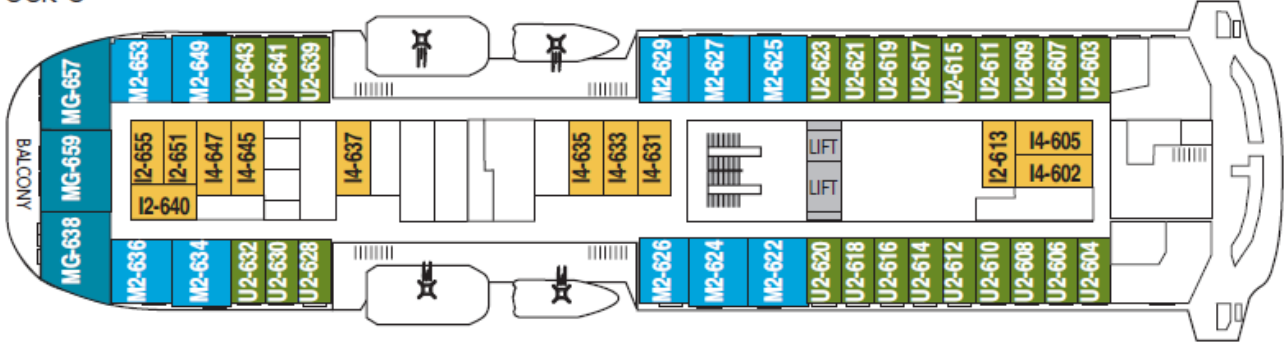

terra e expedições o local de encontro será o nosso “tender pit” onde nós embarcamos nossos passageiros com segurança em nossos botes *polarcicle* para belas descobertas.

Estaleiro:	Fincantieri (I)
Ano de construção:	2007
Tonelagem:	11.647
Passageiros:	318
Cabines:	128
Comprimento:	114 m
Classe de gelo:	1A/ 1B
Velocidade:	13 nós

Sujeito à alteração.

- DECK 8
- DECK 7
- DECK 6
- DECK 5
- DECK 4
- DECK 3
- DECK 2
- DECK 1

Deck 8

Deck 7

Deck 6

Deck 5

Deck 4

Deck 3

Deck 2

Maiores informações: